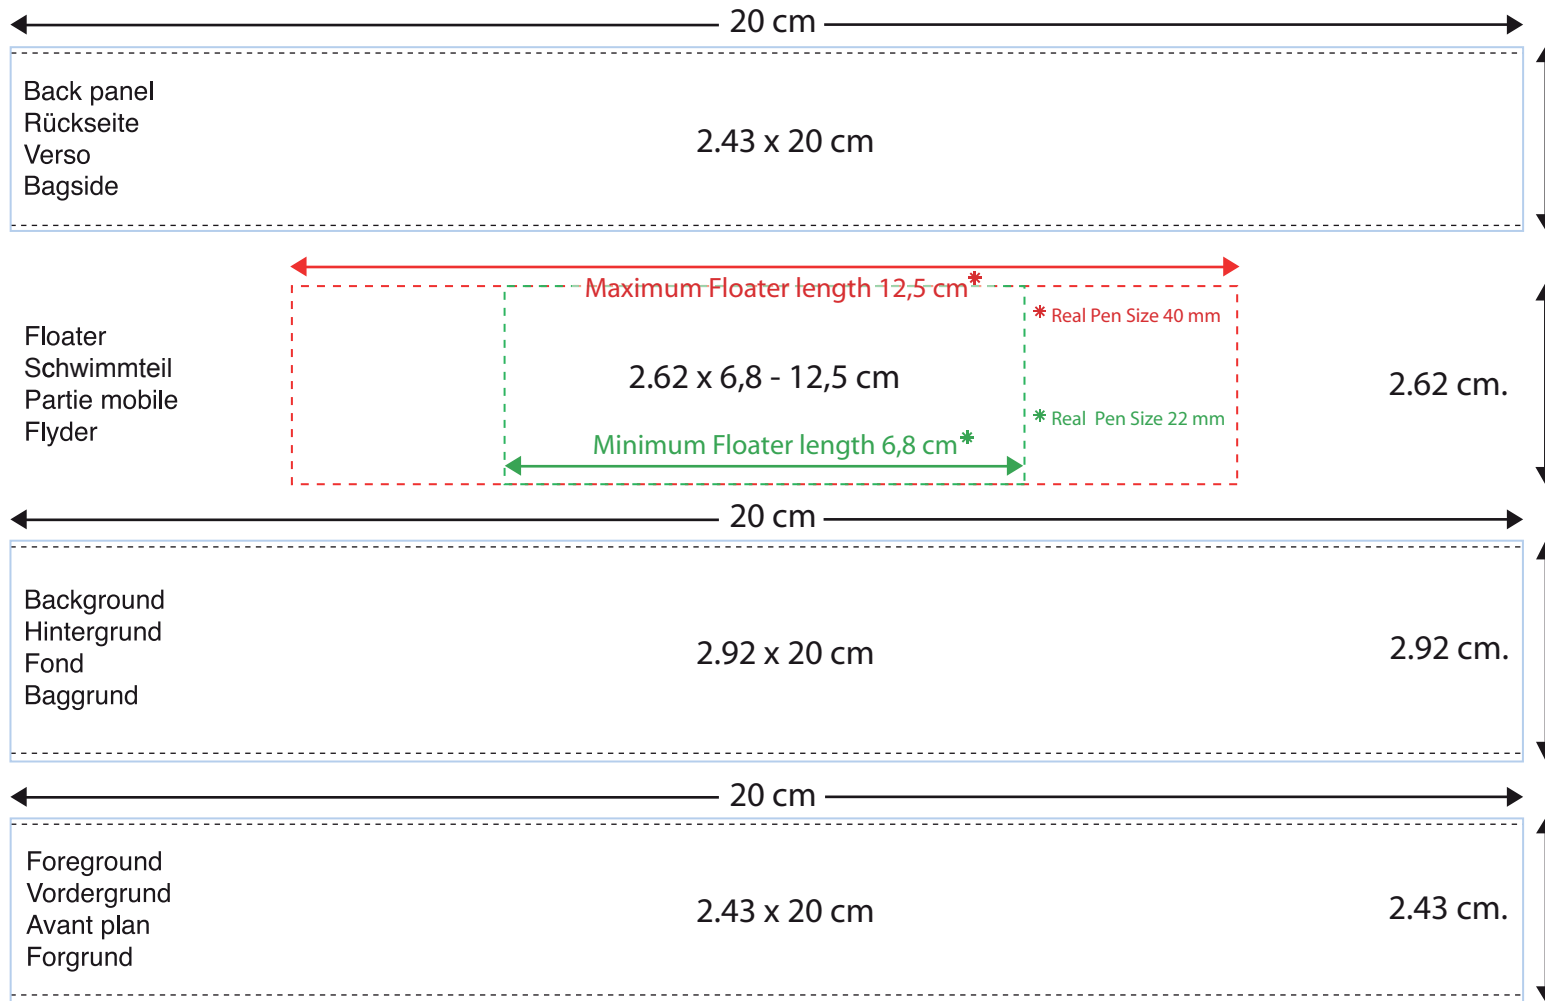

Long Design Barrel
Langes Motivrohr
Tube de Motif Long
Langt Motivrør

 The parts of the illustrations *bleeding outside* the dotted lines are not seen in the completed product!
 Motivteile *ausserhalb* der gestrichelten Linien sind im fertigen Produkt nicht sichtbar!
 La partie *en dehors* les lignes ponctuées ne soit pas reproduite dans l'article définitif!
 Motivdele *udenfor* de stiplede linier ses ikke i det færdige produkt! p.g.a rørets krumning.

Resolution
 Min 300 dpi